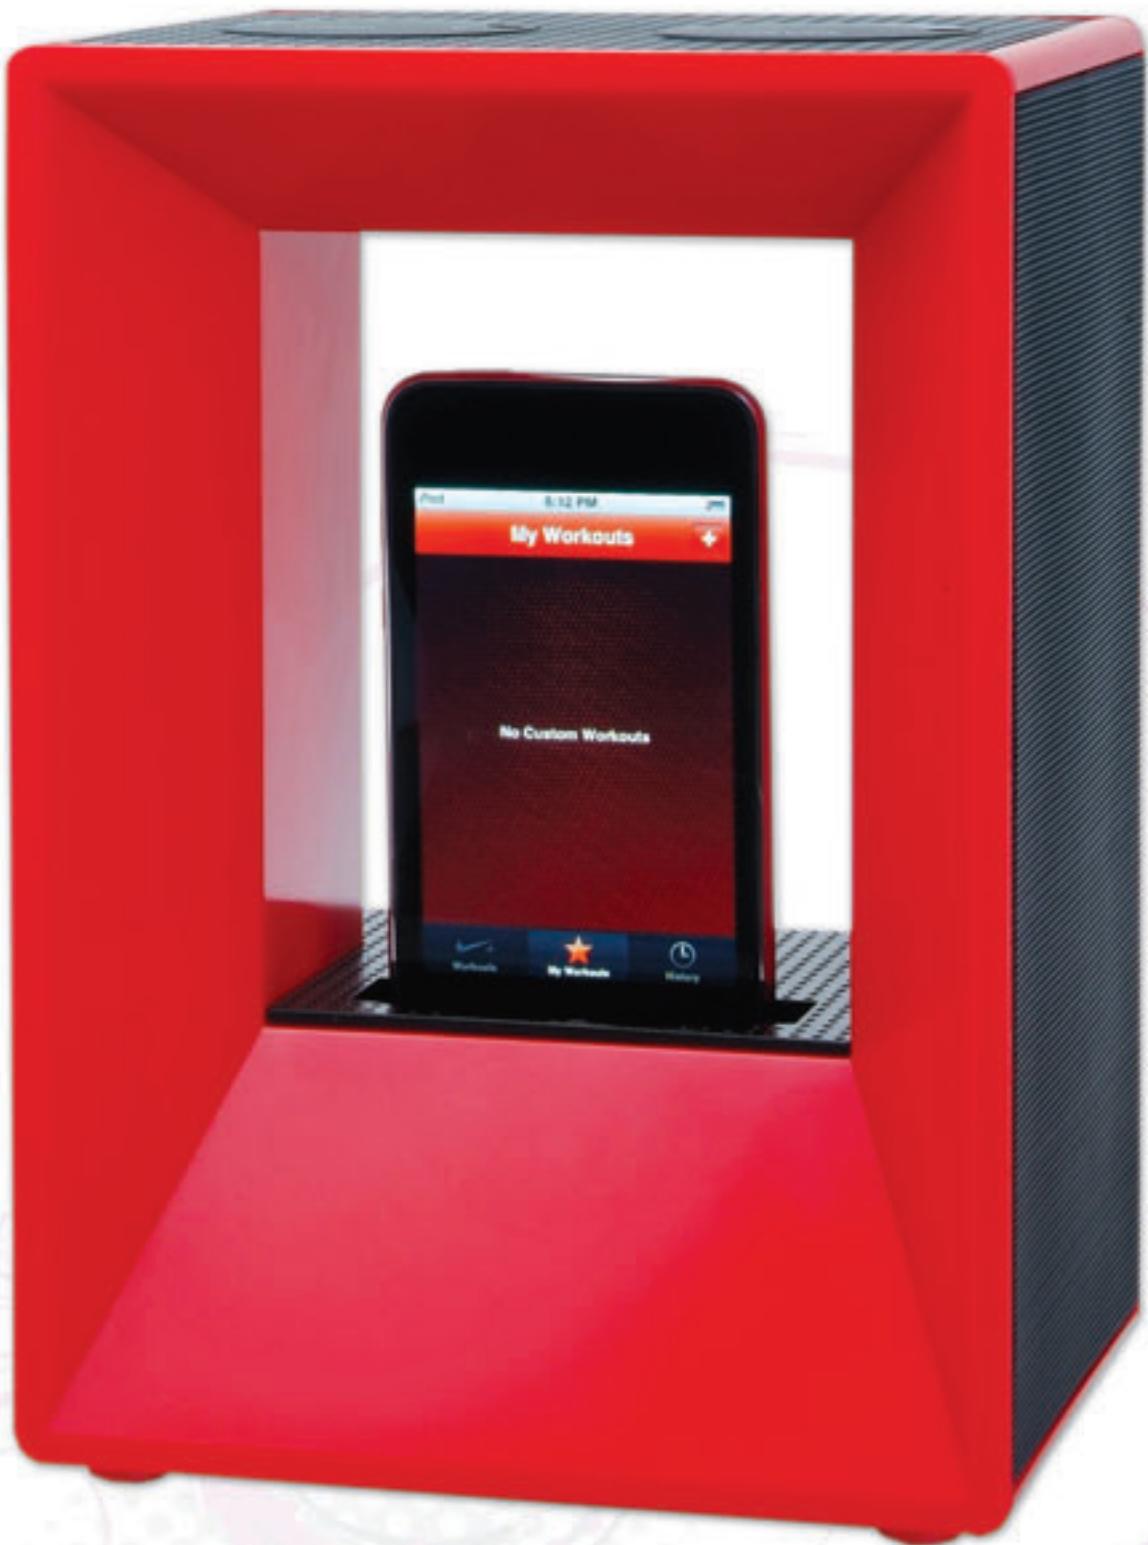

Cantidad	1000	2000	5000
Precio/€	4,80	4,60	4,30

IDOOR

IMA3103

Altavoces para todos los modelos de iPod y otros dispositivos de audio.
Radio AM/FM incorporada opcional.
Interruptor ON/OFF con Led azul para indicar el estado de los altavoces.
Cable auxiliar para los otros dispositivos de audio.
Funciona con adaptador de corriente 6V (no incluido).
Funciona con 4 pilas AA no incluidas.
Medidas: 155x110x237mm.

Cantidad	1000	2000	5000
Precio/€	19,00	18,50	18,00

ISPEAKER

IMA3104

Altavoces para todos los modelos de iPod, mp3, reproductor de CD y otros dispositivos de audio.

Interruptor ON/OFF con Led azul para indicar el estado de los altavoces.