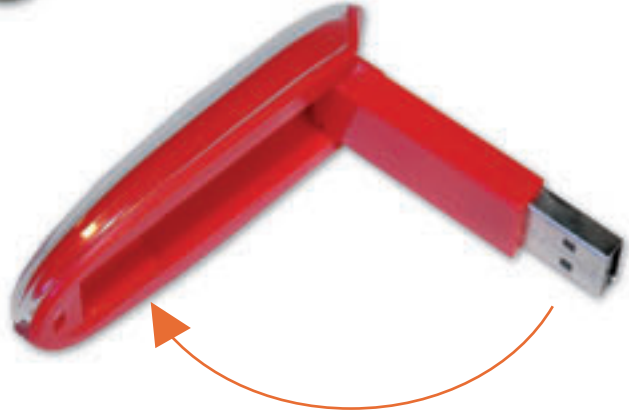

MEMORIA PLEGABLE