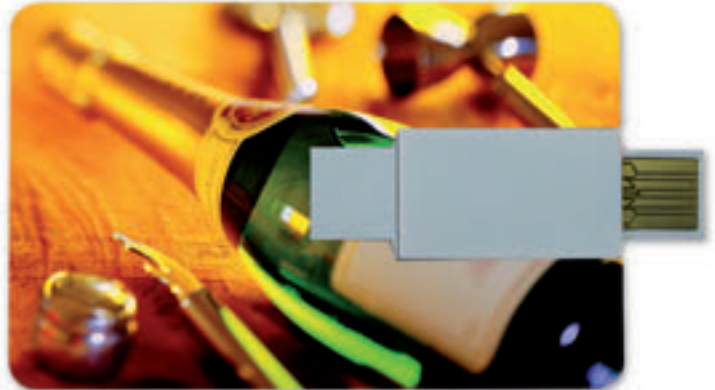

Producción y entrega

Credit Card

Fáciles y cómodas de llevar

TAR1601

Medidas: 86x52x2,5mm.
Personalización a todo color

TAR1602

Medidas: 84x52x2mm.
Personalización a todo color

 **Hi-Speed**