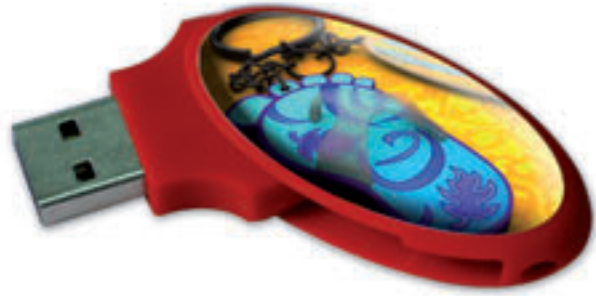

GOT1108

Medidas: 53x27x15mm.

Colores: ■ ■ ■ ■ ■

GOT1109

Medidas: 53x27x15mm.

Colores: ■ ■ ■ ■ ■