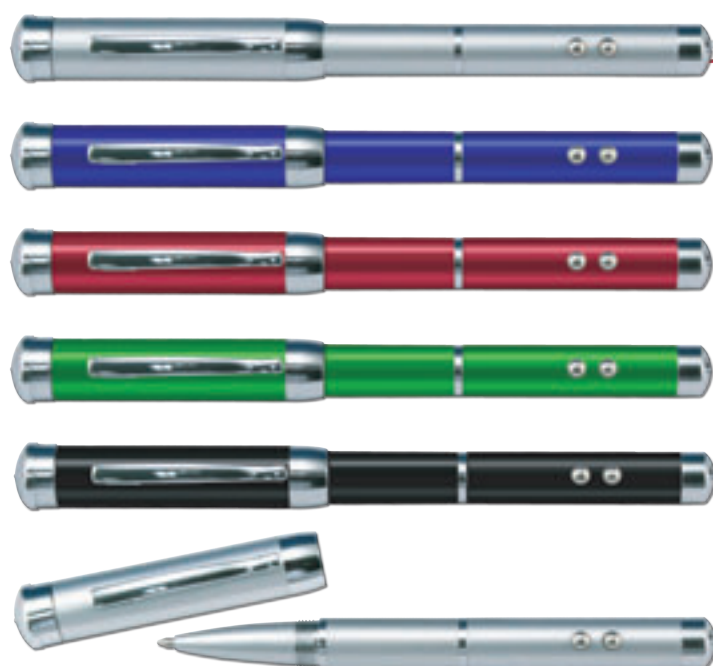

5 en 1

BOLÍGRAFO + LASER + LUZ + LECTOR DE TARJETAS MICROSD + MICROSD

PRE2805

Bolígrafo multifunción
Lector de tarjetas MicroSD, incluye tarjeta MicroSD de 2GB.
La parte superior se puede utilizar como una memoria USB.
Puntero láser y luz LED. 3 pilas LA41 incluidas.

Cantidad	100	500	1000
Precio/€	21,00	20,00	18,50