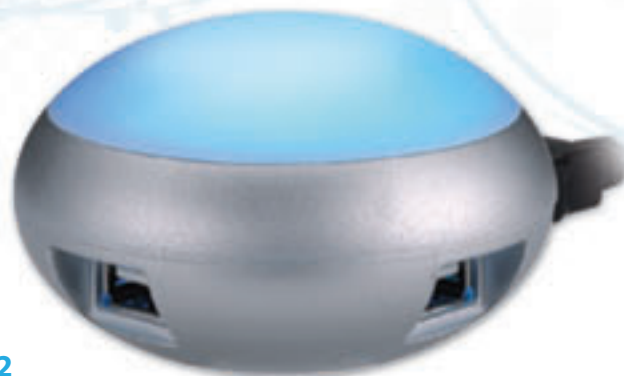

HUB2415

Hub USB 1.1 con 4 puertos
Fácil de cambiar el envoltorio de
papel con su logo.
Luz azul.
Medidas: 8,2x8,2x10,8cm

Cantidad	1000	2000	5000
Precio/€	7,40	7,20	7,00

HUB2412